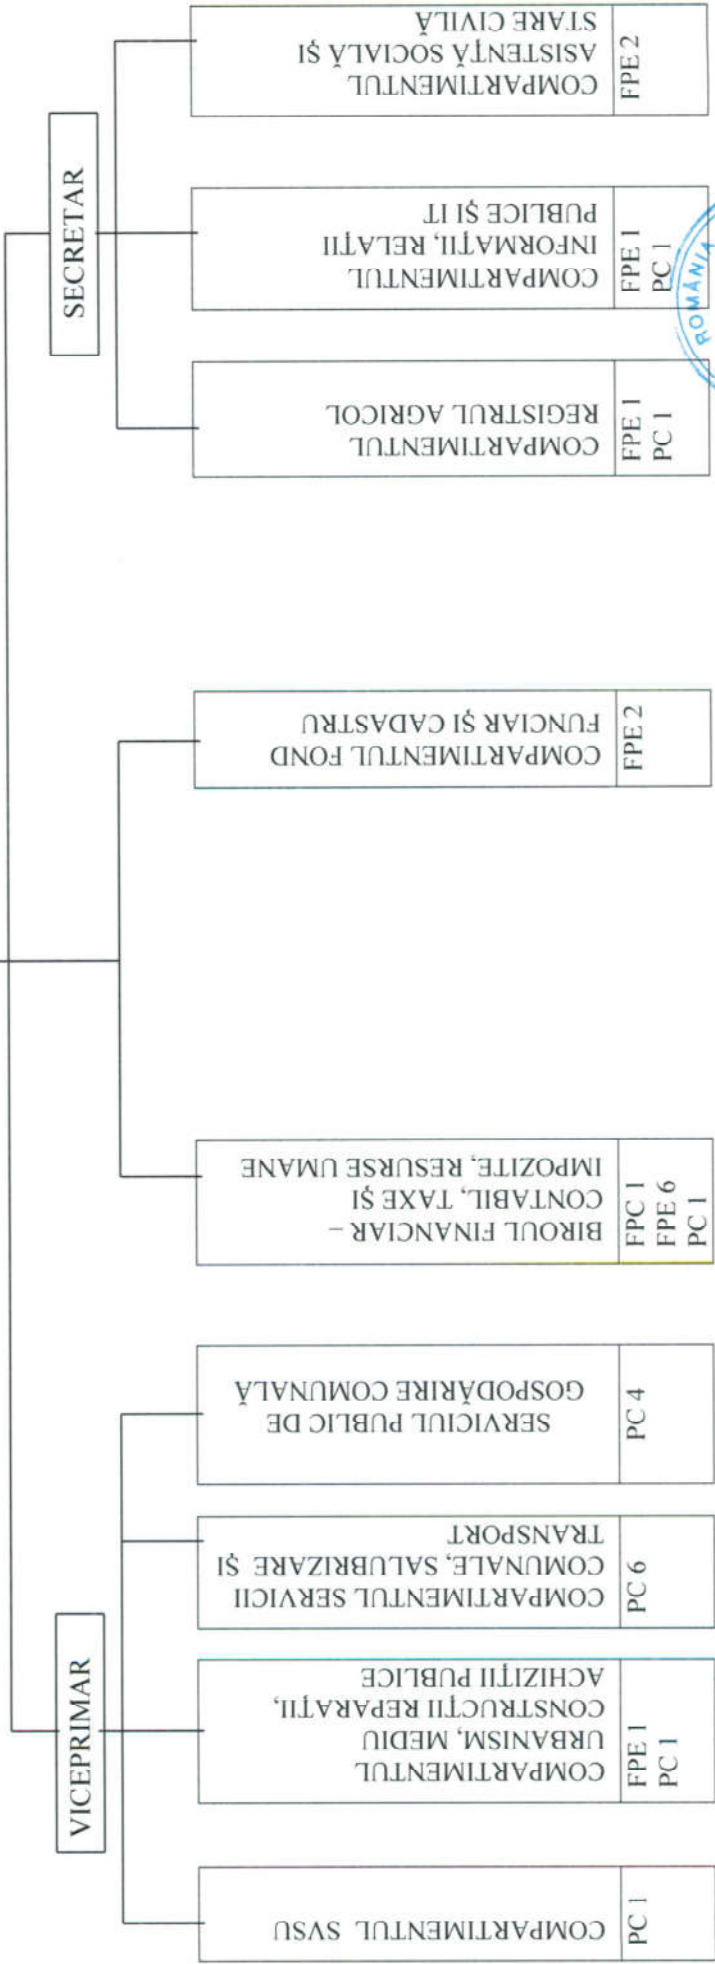

TOTAL PERSONAL: 35
Din care: funcții de demnitate publică alese: 2
funcții publice:

- secretar comună: 1
- conducere (FPC): 1
- execuție (FPE): 14
- personal contractual: 17

CONSILIUL LOCAL

PRIMĂRIA COMUNEI PĂNET

PRIMAR,
BODÓ ELŐD BARNA